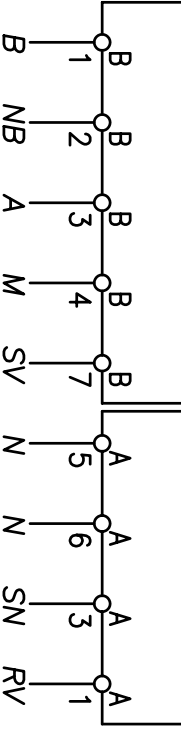

CRONOTACHIGRAFO

S2

+30R

F21

F9

+15/54

+30M

F14

S1

TACHIMETRO

X6

X2

X6

P12

-31

SCAM
VEICOLI INDUSTRIALI

Cod. AFAM
EG,016.00.27
Rif. SCAM

Nome File
EG4X4-07.DWG
Veicolo
SCAM 4 x 4

Sommario

CRONOTACHIGRAFO + TACHIMETRO
TACHIMETRO

AFAM
PIACENZA-ITALY
Agg. n.
del
Tavola
07